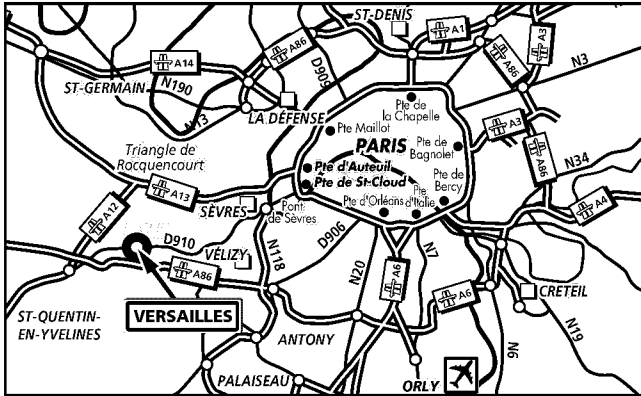

# Piscine Militaire de Satory

38, rue de la Martinière  
78000 Versailles Satory

## Accès N°1

Prendre la sortie Versailles-Chateau/Guyancourt.  
Suivre la D91 direction Guyancourt.  
Prendre la 1ère sortie à droite.  
Au rond-point, prendre la 3ème sortie.  
Continuer sur le Boulevard Soult.  
Prendre à droite, Rue de la martinière.  
(Voir loupe)

## Accès N°2

Prendre la sortie Versailles-Chateau/Guyancourt.  
Prendre sur la droite l'Avenue Clément Ader.  
Prendre à droite l'Avenue Maréchal Juin.  
Récupérer à gauche l'Avenue de la Martinière.  
(Voir loupe)